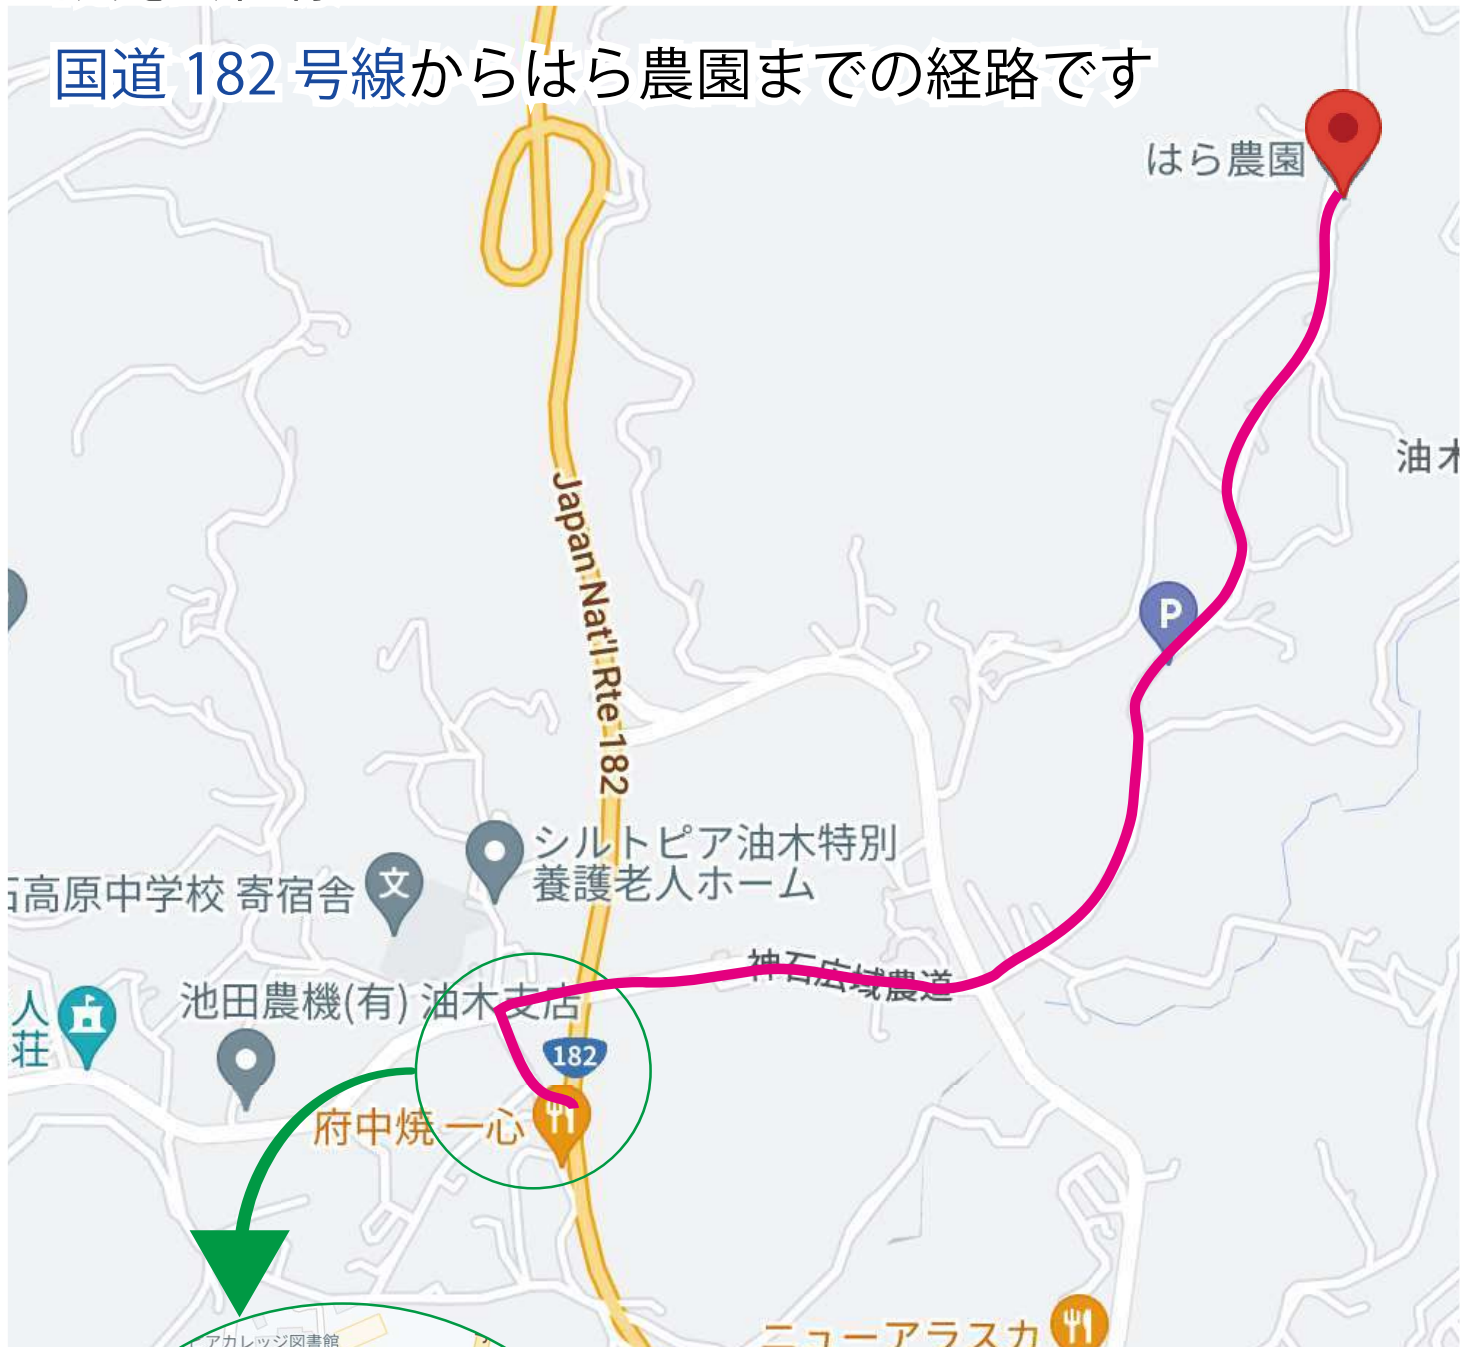

観光会社様

国道 182 号線からはら農園までの経路です

府中焼一心様の横の道から入ってください

株式会社はら農園

ご連絡は 090-4146-3615

または [info@hara-nouen.jp](mailto:info@hara-nouen.jp)

までお願いします